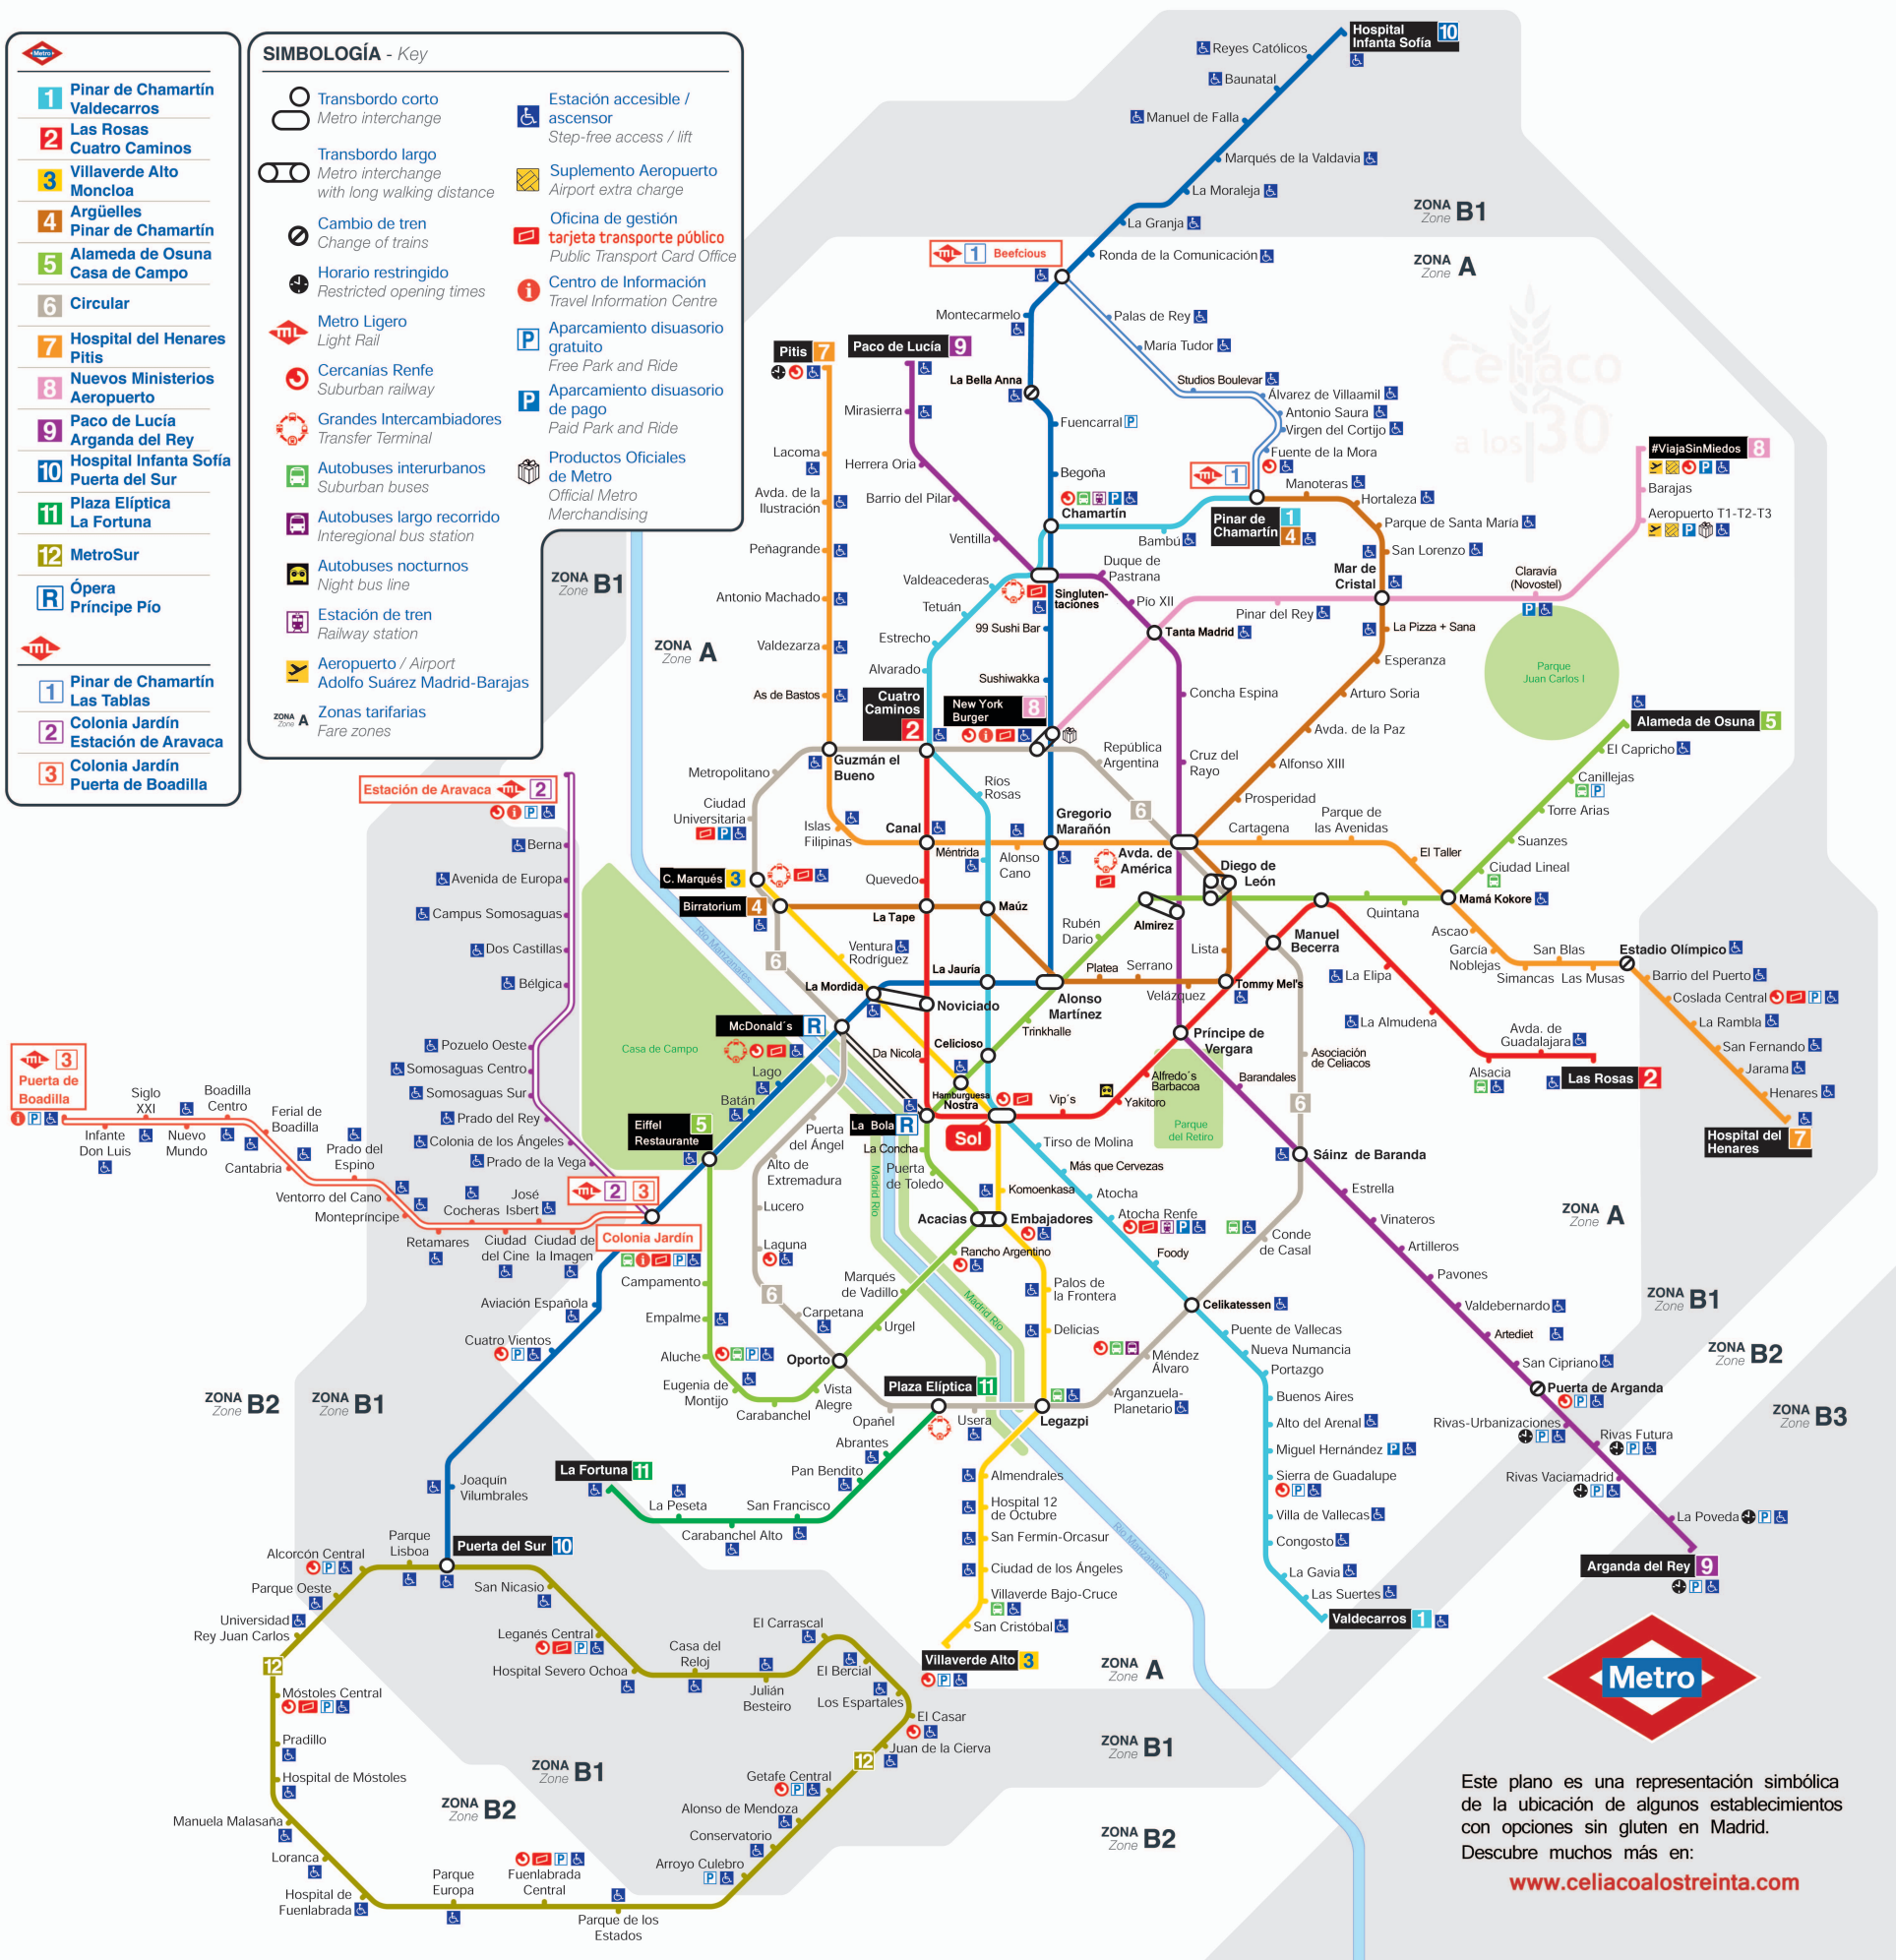

RED DE METRO SIN GLUTEN

-  **1** Pinar de Chamartín
Valdecarros
 -  **2** Las Rosas
Cuatro Caminos
 -  **3** Villaverde Alto
Moncloa
 -  **4** Argüelles
Pinar de Chamartín
 -  **5** Alameda de Osuna
Casa de Campo
 -  **6** Circular
 -  **7** Hospital del Henares
Pitis
 -  **8** Nuevos Ministerios
Aeropuerto
 -  **9** Paco de Lucía
Arganda del Rey
 -  **10** Hospital Infanta Sofía
Puerta del Sur
 -  **11** Plaza Elíptica
La Fortuna
 -  **12** MetroSur
 -  **R** Ópera
Príncipe Pío
-
-  **1** Pinar de Chamartín
Las Tablas
 -  **2** Colonia Jardín
Estación de Aravaca
 -  **3** Colonia Jardín
Puerta de Boadilla

SIMBOLOGÍA - Key

 Transbordo corto Metro interchange	 Estación accesible / ascensor Step-free access / lift
 Transbordo largo Metro interchange with long walking distance	 Suplemento Aeropuerto Airport extra charge
 Cambio de tren Change of trains	 Oficina de gestión tarjeta transporte público Public Transport Card Office
 Horario restringido Restricted opening times	 Centro de Información Travel Information Centre
 Metro Ligero Light Rail	 Aparcamiento disuasorio gratuito Free Park and Ride
 Cercanías Renfe Suburban railway	 Aparcamiento disuasorio de pago Paid Park and Ride
 Grandes Intercambiadores Transfer Terminal	 Productos Oficiales de Metro Official Metro Merchandising
 Autobuses interurbanos Suburban buses	 Autobuses nocturnos Night bus line
 Autobuses largo recorrido Interegional bus station	 Estación de tren Railway station
 Aeropuerto / Airport Adolfo Suárez Madrid-Barajas	 Zonas tarifarias Fare zones

Este plano es una representación simbólica de la ubicación de algunos establecimientos con opciones sin gluten en Madrid. Descubre muchos más en: www.celiacoalostreinta.com